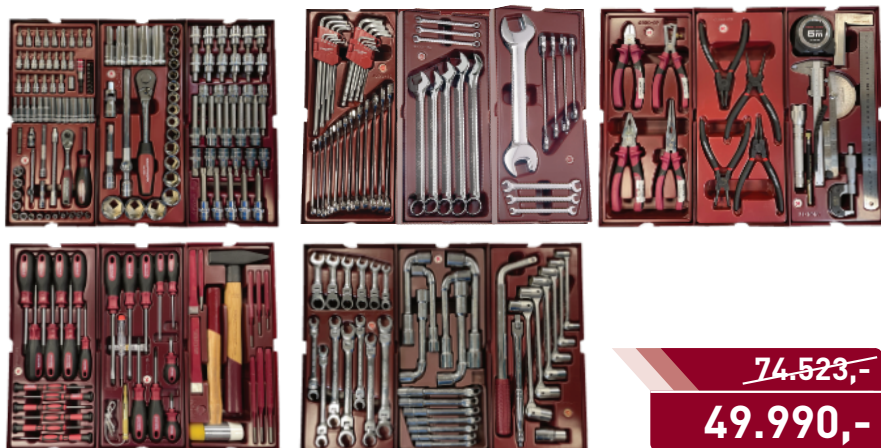

Art. 2907-4915

Dílenský vozík P207 7 zásuvek + nářadí 15 modulů 263ks COMPLETEO

- 263-dílná základní sestava nářadí uložena ve 5 zásuvkách
- 15 plně vybavených modulů nářadím řady PROFI Line
- dílenský vozík P207 7 zásuvek
- zásuvky na kuličkových ložiscích, lehce pohyblivé, vyjímatelné a ovladatelné
- vrchní kryt ABS odolný vůči chemickým vlivům
- vodící kola s kuličkovými ložisky a brzdou
- centrální zamykání