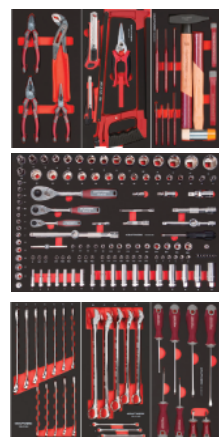

PT800

~~94.368,-~~
54.990,-

Š x V x H 919x1000x479 mm

Art. 102.417.011
Dílenský vozík PT800 7 zásuvek
+ nářadí 11 modulů 278ks
PROFI Line