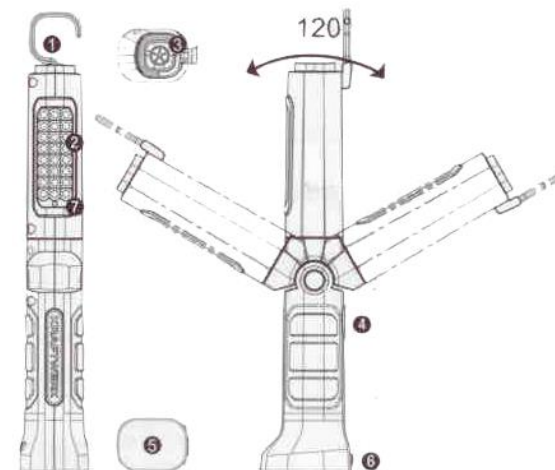

Svítilna Li-Ion 3,7V/2600mAh 3+1W LED

KR-701.001.001

**Děkujeme, že jste si vybrali LED lampu KRAFTWERK.
Před jeho použitím si prosím pozorně přečtěte návod.**

Svítilna Li-Ion 3,7V/2600mAh 3+1W LED

KR-701.001.001

**Děkujeme, že jste si vybrali LED lampu KRAFTWERK.
Před jeho použitím si prosím pozorně přečtěte návod.**

1. 360° otočný a sklápěcí hák
2. 3W LED
3. 1W LED
4. Vypínač
5. Magnetická základna
6. Zásuvka pro nabíjení
7. Indikátor nabíjení