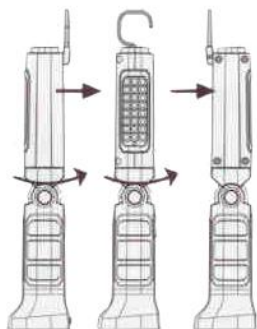

Svítilna Li-Ion 3,7V/2600mAh 3+1W LED

KR-701.001.001

**Děkujeme, že jste si vybrali LED lampu KRAFTWERK.
Před jeho použitím si prosím pozorně přečtěte návod.**

Svítilna Li-Ion 3,7V/2600mAh 3+1W LED

KR-701.001.001

**Děkujeme, že jste si vybrali LED lampu KRAFTWERK.
Před jeho použitím si prosím pozorně přečtěte návod.**

1. 360° otočný a sklápěcí hák
2. 3W LED
3. 1W LED
4. Vypínač
5. Magnetická základna
6. Zásuvka pro nabíjení
7. Indikátor nabíjení

1. 360° otočný a sklápěcí hák
2. 3W LED
3. 1W LED
4. Vypínač
5. Magnetická základna
6. Zásuvka pro nabíjení
7. Indikátor nabíjení

Záruka

Nezodpovídáme za závady zapříčiněné nesprávným používáním nebo za používání, které je v rozporu s výše popsanými bezpečnostními normami.