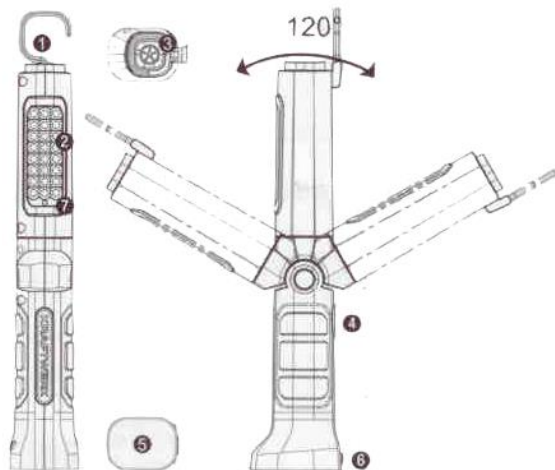

Svítilna Li-Ion 3,7V/2600mAh 3+1W LED

KR-701.001.001

**Děkujeme, že jste si vybrali LED lampu KRAFTWERK.
Před jeho použitím si prosím pozorně přečtěte návod.**

Svítilna Li-Ion 3,7V/2600mAh 3+1W LED

KR-701.001.001

**Děkujeme, že jste si vybrali LED lampu KRAFTWERK.
Před jeho použitím si prosím pozorně přečtěte návod.**

1. 360° otočný a sklápěcí hák
2. 3W LED
3. 1W LED
4. Vypínač
5. Magnetická základna
6. Zásuvka pro nabíjení
7. Indikátor nabíjení