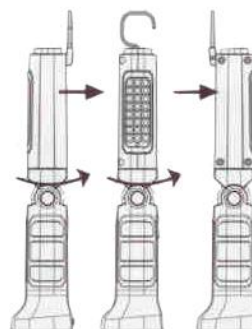

Svítilna Li-Ion 3,7V/2600mAh 3+1W LED

KR-701.001.001

**Děkujeme, že jste si vybrali LED lampu KRAFTWERK.
Před jeho použitím si prosím pozorně přečtěte návod.**

Svítilna Li-Ion 3,7V/2600mAh 3+1W LED

KR-701.001.001

**Děkujeme, že jste si vybrali LED lampu KRAFTWERK.
Před jeho použitím si prosím pozorně přečtěte návod.**

1. 360° otočný a sklápěcí hák
2. 3W LED
3. 1W LED
4. Vypínač
5. Magnetická základna
6. Zásuvka pro nabíjení
7. Indikátor nabíjení

1. 360° otočný a sklápěcí hák
2. 3W LED
3. 1W LED
4. Vypínač
5. Magnetická základna
6. Zásuvka pro nabíjení
7. Indikátor nabíjení

Záruka

Nezodpovídáme za závady zapříčiněné nesprávným používáním nebo za používání, které je v rozporu s výše popsanými bezpečnostními normami.